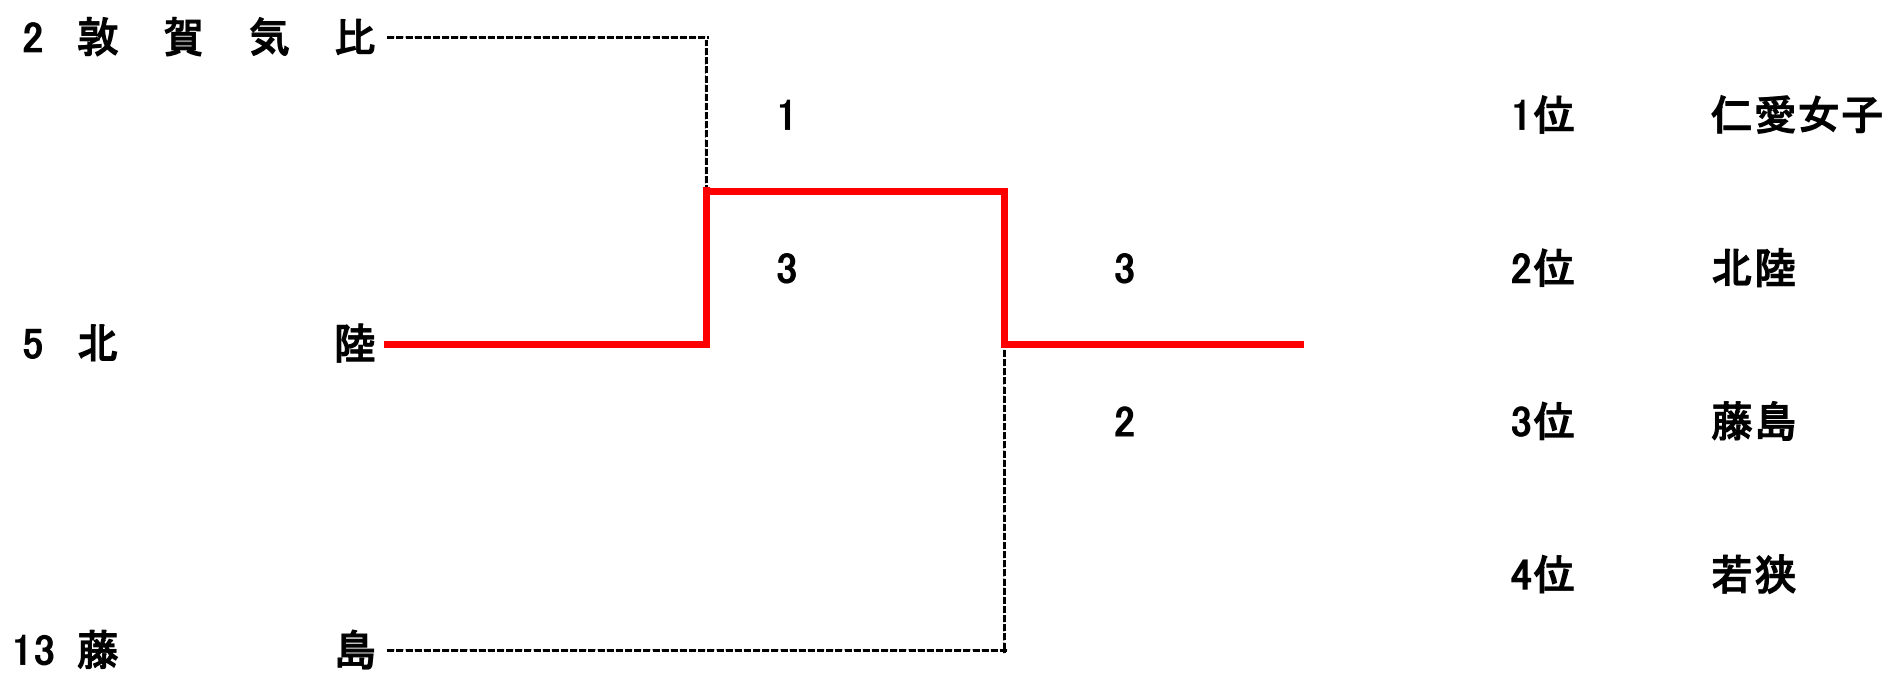

■男子団体戦

<第2代表・順位決定戦>

■女子団体戦

2-2の場合は取得ゲーム率による

<第2代表・順位決定戦>

1R1	1	北陸	5-0	敦賀工業	2
S1	木村冬菜②	6-0	石谷優斗②		
D1	小島温仁① 溝川暖人②	6-0	山口優斗② 真田棕聖②		
S2	天谷俊介①	6-0	前凜太郎②		
D2	長谷川晴人② 犬井輝①	6-0	山本寛也② 澤田虎旺②		
S3	琴寄光貴①	6-0	松浦彰②		

1R5	9	藤島	2-3	羽水	10
S1	藤田悠吾②	6-2	山崎健人①		
D1	石田和基② 大嶋俊輝②	3-6	松宮來夢② 安野大哉②		
S2	兜皓征②	6-3	松田日現②		
D2	大村猛尊② 三谷幸瞳②	5-7	山田要② 長谷川海晴②		
S3	木下喬斗②	5-7	安田晶輝②		