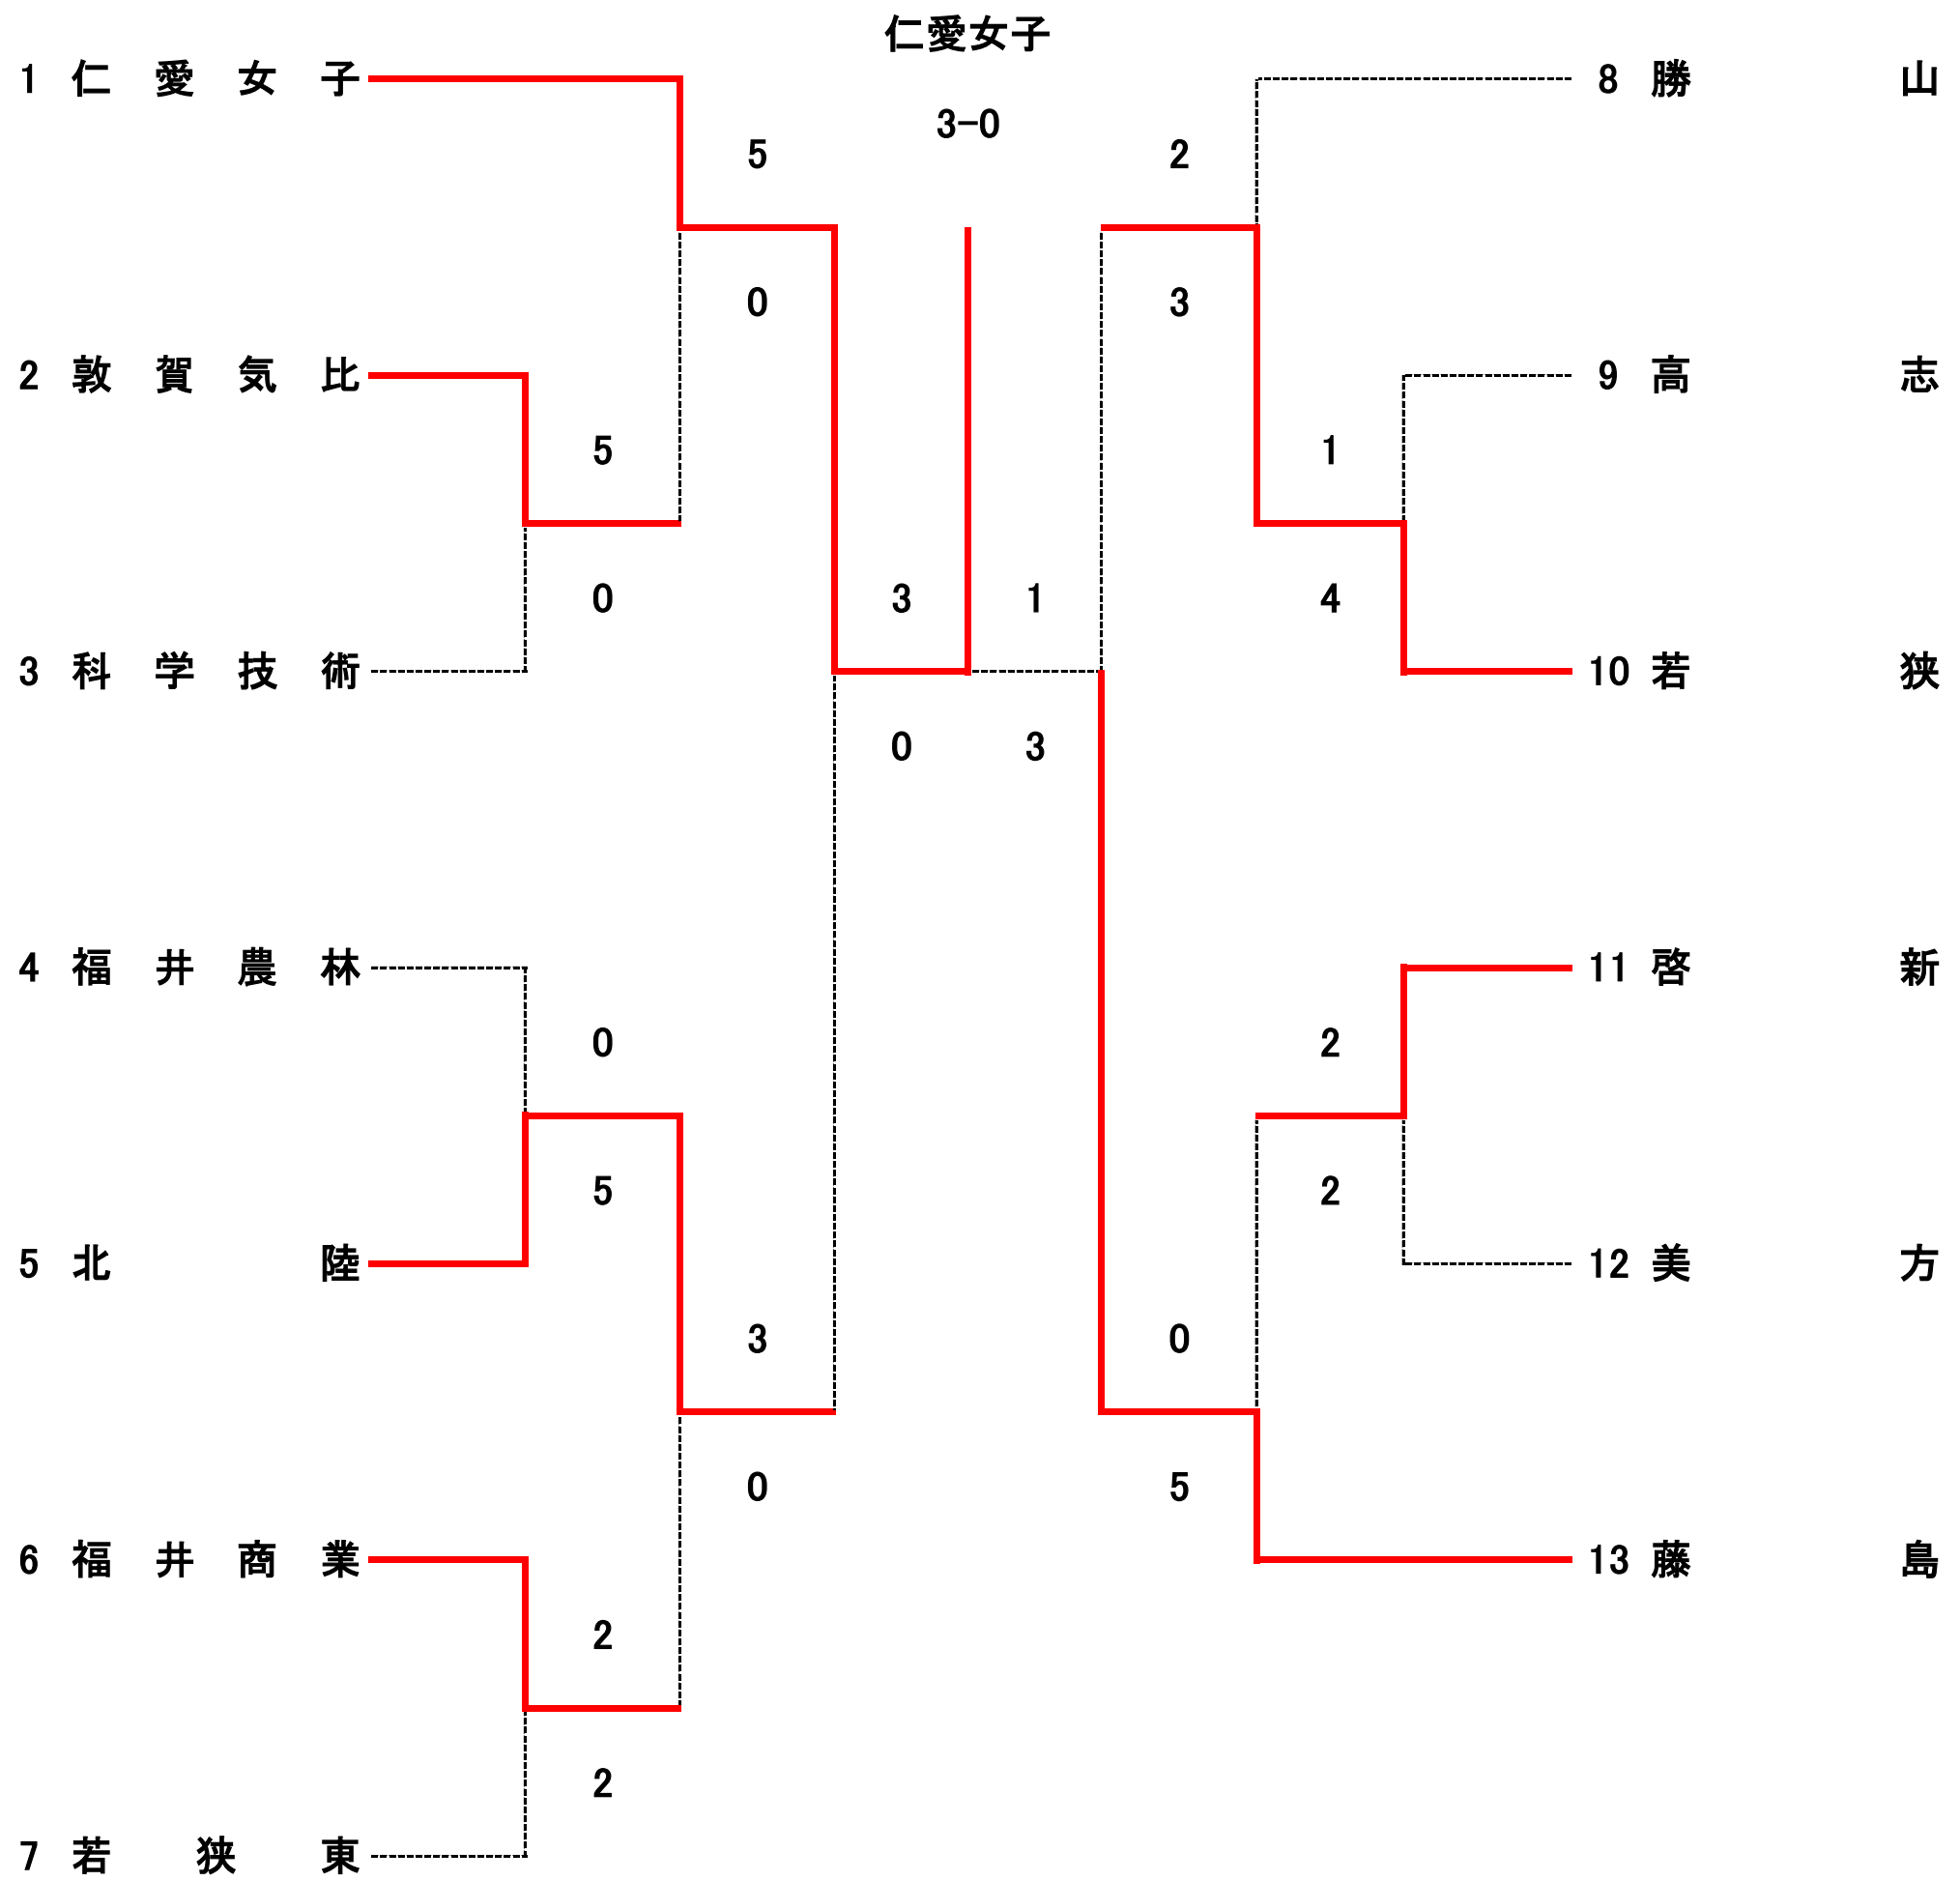

■男子団体戦

<第2代表・順位決定戦>

■女子団体戦

2-2の場合は取得ゲーム率による

<第2代表・順位決定戦>

1R1	1	北陸	5-0	敦賀工業	2
S1	木村冬菜②	6-0	石谷優斗②		
D1	小島温仁① 溝川暖人②	6-0	山口優斗② 真田棕聖②		
S2	天谷俊介①	6-0	前凜太郎②		
D2	長谷川晴人② 犬井輝①	6-0	山本寛也② 澤田虎旺②		
S3	琴寄光貴①	6-0	松浦彰②		

1R5	9	藤島	2-3	羽水	10
S1	藤田悠吾②	6-2	山崎健人①		
D1	石田和基② 大嶋俊輝②	3-6	松宮來夢② 安野大哉②		
S2	兜皓征②	6-3	松田日現②		
D2	大村猛尊② 三谷幸瞳②	5-7	山田要② 長谷川海晴②		
S3	木下喬斗②	5-7	安田晶輝②		

2R1	1	北陸	3-0	勝山	4
S1	木村冬菜②	6-2	牧野透歩①		
D1	小島温仁① 溝川暖人②	6-0	建石功希② 杉浦一心②		
S2	籠田稜久②	6-1	朝日向琉輝①		
D2	長谷川晴人② 犬井輝①	打切り	川村陽日① 坂下楓太①		
S3	琴寄光貴①	打切り	松村大和②		

3R1	1	北陸	4-0	高志	8
S1	籠田稜久②	6-0	北尾春翔②		
D1	小島温仁① 溝川暖人②	6-0	亀田登夢① 阿津川仁②		
S2	天谷俊介①	6-1	大綱一成①		
D2	長谷川晴人② 犬井輝①	6-0	高林京佑② 米村嘉留②		
S3	琴寄光貴①	打切り	西尾地博①		